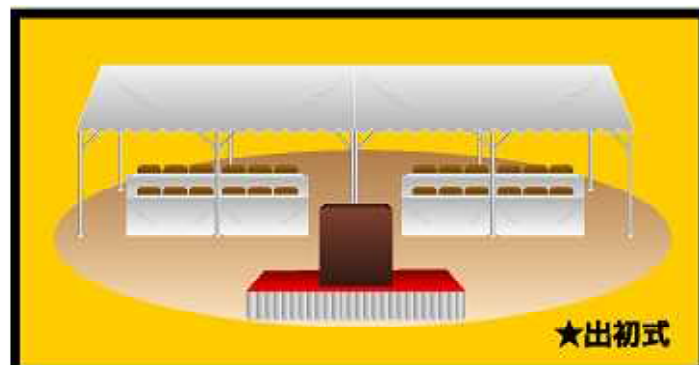

新年始業式

- ☆仮設ステージ
- ☆階段 ☆演台
- ☆紅白幕 ☆パイプ椅子

交礼会 / 懇親会 / 出初式

- ★看板
- ★クロス
- ★盆栽
- ★金屏風
- ★スカート
- ★照明
- ★机450×1,800
- ★鏡餅
- ★パンチカーペット

- ☆仮設ステージ
- ☆金屏風
- ☆机900×1,800
- ☆クロス
- ☆スカート
- ☆トップクロス
- ☆メイン花
- ☆一輪挿し

★出初式