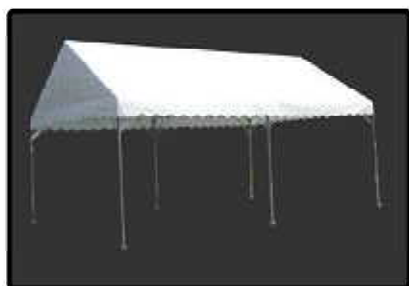

# Tento

**Big Power Tente**  
D10m × W10m

**Royal Tente**  
D3.6m × W7.2m

**Royal Tente**  
D3.6m × W3.6m

**Power Tente**  
D5.4m × W 9m  
D5.4m × W7.2m  
D3.6m × W7.2m  
D3.6m × W5.4m

**Power Tente**  
D2.7m × W3.6m  
D1.8m × W2.7m

**横幕「白」「透明」**  
H1.9m × W 9m  
H1.9m × W12.6m

**Katanagare Tente**  
D2.7m × W3.6m

**ウエイト**

**鉄杭**